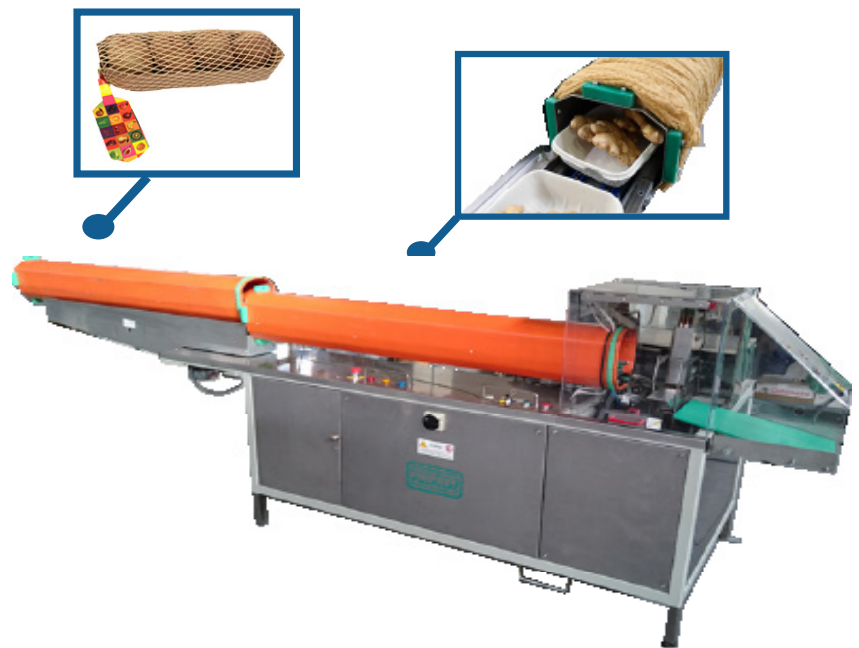

ENMALLADORA AUTOMÁTICA

+Consulte a nuestro FONTANET TEAM, 974 47 35 06

NEW PRODUCT

PRODUCTIVIDAD

ENMALLADORA
CESTAS DE MALLA
TEJIDA o EXTRUIDA

- 50 Cestas / min
- Grapa a omega con fleje sección 5 x 0'35 mm.
- Potencia eléctrica 0'75 kw 400v/50hz trifásico+neutro+tierra.
- Dimensiones externas: 3'38m largo, 0'93m ancho, 1'50m alto.
- Peso 250 Kg

Venta

Servicio técnico

MODELO AUTOMÁTICO

Enmalladora de cestas

Alquiler

Opción a compra

NEW PRODUCT

IMPRESORA ETIQUETAS ALTO RENDIMIENTO

IMPRESORA ETIQUETAS
CÓDIGO BARRAS

- Funcionalidad y solidez de una impresora industrial
- Legibilidad perfecta de etiquetas y códigos de barras
- Diseño versátil, para adaptarse a cualquier entorno o aplicación