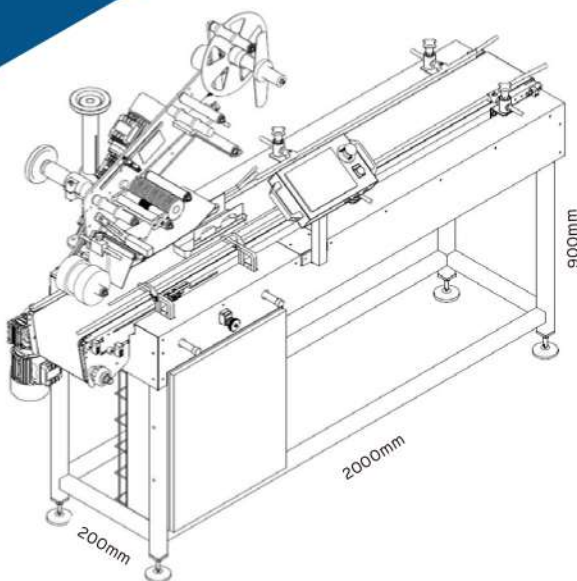

ESTUCHADORA

A través de un transportador de lona, esta solución permite cerrar las solapas del envase con un sistema de etiquetado por presión sobre la bandeja. La bandeja es un modelo con solapa alta y pequeños hendidos laterales que permiten la deformación de la solapa y su cerrado contra ella misma.

La estuchadora cuenta con dos correas laterales y barandas longitudinales para el plegado de las solapas con regulación manual de anchura y altura. Con esto se ajusta el ancho y el alto óptimo para cada formato de bandejas.

**DISEÑAMOS SOLUCIONES
DE INGENIERÍA A MEDIDA**

INFORMACIÓN TÉCNICA

Instalación sin impresora

- Capacidad: 60 ppm.
- Velocidad de etiquetador: 25 M/Minuto.
- Detección del producto por fotocélula.
- Detección de etiqueta por fotocélula.
- Posición de trabajo regulable vertical y horizontalmente.
- Diámetro de la bobina 270 mm.
- Dimensiones etiquetas (nos adaptamos a su medida).
- Alimentación eléctrica 220V.

Instalación con impresora:

- Detección de etiqueta por fotocélula.
- Detección del producto por fotocélula de espejo.
- Etiquetado del producto por zona superior, posibilidad de posición de trabajo versátil.
- Diámetro de bobina de etiquetas 270mm de forma general, bajo pedido y con mayor coste, medidas especiales.
- Adaptabilidad en largo y ancho de etiqueta según pedido de cliente.
- Fuente de alimentación a 220V. Impresión por etiqueta térmica o por termo transferencia.
- Ancho máximo de etiquetado de 120mm.
- Ancho máximo de impresión en etiqueta de 104mm.
- Largo máximo de impresión 1498 mm.
- Velocidad de impresión máxima 355mm/seg.
- Resolución 203 DPI.
- Ancho máximo Ribbon 112mm.
- Largo máximo de Ribbon 600mm.