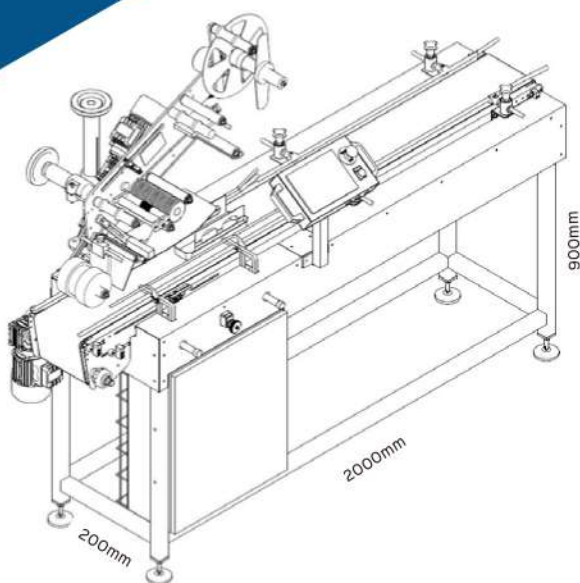

ESTUCHADORA

A través de un transportador de lona, esta solución permite cerrar las solapas del envase con un sistema de etiquetado por presión sobre la bandeja. La bandeja es un modelo con solapa alta y pequeños hendidos laterales que permiten la deformación de la solapa y su cerrado contra ella misma.

La estuchadora cuenta con dos correas laterales y barandas longitudinales para el plegado de las solapas con regulación manual de anchura y altura. Con esto se ajusta el ancho y el alto óptimo para cada formato de bandejas.

DISEÑAMOS SOLUCIONES DE INGENIERÍA A MEDIDA

INFORMACIÓN TÉCNICA

Instalación sin impresora

- Capacidad: 60 ppm.
- Velocidad de etiquetador: 25 M/Minuto.
- Detección del producto por fotocélula.
- Detección de etiqueta por fotocélula.
- Posición de trabajo regulable vertical y horizontalmente.
- Diámetro de la bobina 270 mm.
- Dimensiones etiquetas (nos adaptamos a su medida).
- Alimentación eléctrica 220V.

Instalación con impresora:

- Detección de etiqueta por fotocélula.
- Detección del producto por fotocélula de espejo.
- Etiquetado del producto por zona superior, posibilidad de posición de trabajo versátil.
- Diámetro de bobina de etiquetas 270mm de forma general, bajo pedido y con mayor coste, medidas especiales.
- Adaptabilidad en largo y ancho de etiqueta según pedido de cliente.
- Fuente de alimentación a 220V. Impresión por etiqueta térmica o por termo transferencia.
- Ancho máximo de etiquetado de 120mm.
- Ancho máximo de impresión en etiqueta de 104mm.
- Largo máximo de impresión 1498 mm.
- Velocidad de impresión máxima 355mm/seg.
- Resolución 203 DPI.
- Ancho máximo Ribbon 112mm.
- Largo máximo de Ribbon 600mm.